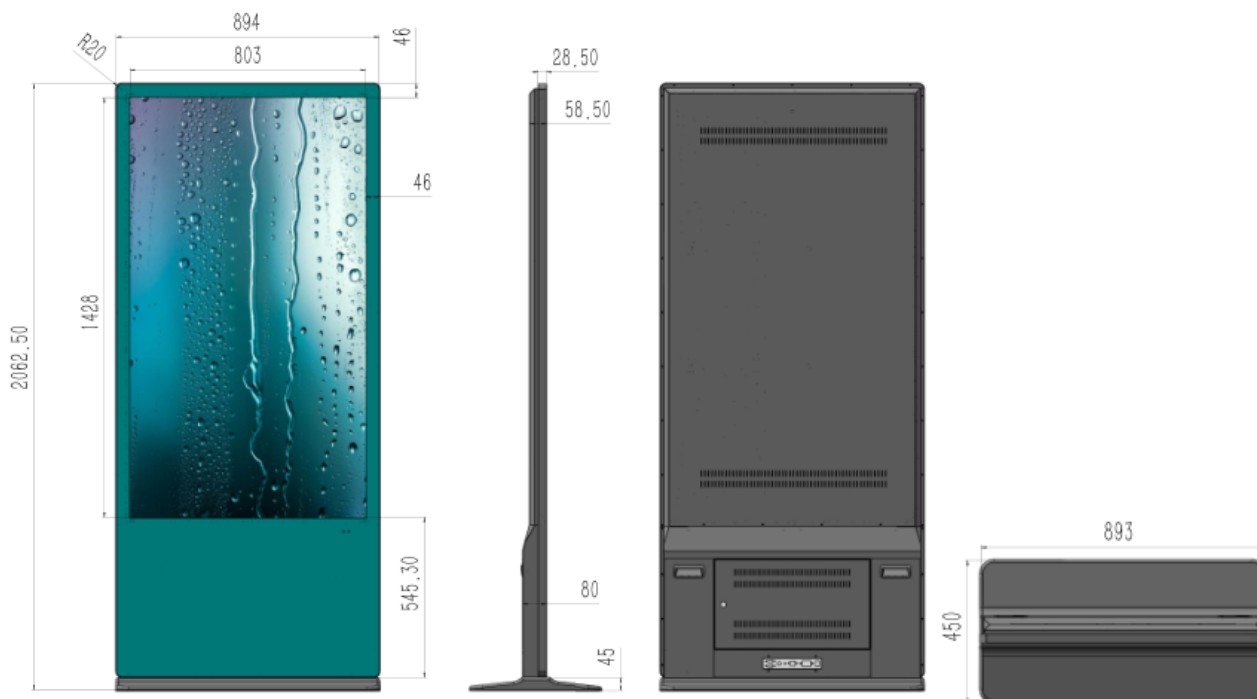

AOV GE-4K立式廣告機規格

產品特性

1. 屏幕最高解析度為 3840*2160 (16:9) ;
2. 純平屏幕，鋼化玻璃;
3. Android 操作系統，常規為 4G 內存，32G 儲存空間；
4. 支援開機自動播放、定時視頻播放、定時開關機等功能;
5. 支援通過電腦在互聯網雲端發佈電子廣告內容，可同時向多台互聯網終端發佈同一內容;
6. 支援 USB 更新播放電子廣告內容（不建議與雲端發佈功能混合使用）
7. 支援 USB 直接播放圖片/視頻，格式 JPG/BMP/PNG/MP4/AVI;
8. 支援 LOGO 圖示顯示功能（類似於電視台台標播放功能）;
9. 支援流水字幕顯示功能（滾動字幕顯示）;
10. 支援不同時間段，設置不同的播放音量;
11. 支援繁中/簡中/英文語言界面；
12. 配置遙控器，支援外接鍵盤或鼠標操作;
13. 亮度高、畫質清晰度好;
14. 可連接無線 WiFi、寬頻上網;

備註：產品規格及功能僅供參考，如有更改，恕不另行通知。

43吋尺寸

整機尺寸	1800 (高) × 598mm (寬)
底架	標配底座，可選配腳輪

50吋尺寸

整機尺寸（寬×高×厚）	684mm（寬）×1856.5（高），鏡平面 28（厚）mm
底架	標配底座帶水平調節螺絲，可選配腳輪，帶內六角螺絲

55吋尺寸

整機尺寸（寬×高×厚）	748.2mm（寬）×1914.7mm（高），鏡平面 28（厚）mm
底架	標配底座帶水平調節螺絲，可選配腳輪

65吋尺寸

整機尺寸（寬×高×厚）	894mm（寬）×2062.5mm（高），鏡平面 28.5（厚）mm
底架	標配底座帶水平調節螺絲，可選配腳輪

AOV GE-4K 立式廣告機尺寸

產品型號	尺寸	屏幕分辨率	顯示屏尺寸	外觀尺寸
GE43-4K	43 吋	3840x2160	941(H)*529(V)(mm)	1800(H)*598(V)(mm)
GE50-4K	50 吋	3840x2160	1095(H)*616(V)(mm)	1856(H)*684(V)(mm)
GE55-4K	55 吋	3840x2160	1209(H)*680(V)(mm)	1914(H)*748(V)(mm)
GE65-4K	65 吋	3840x2160	1428(H)*803(V)(mm)	2062(H)*894(V)(mm)