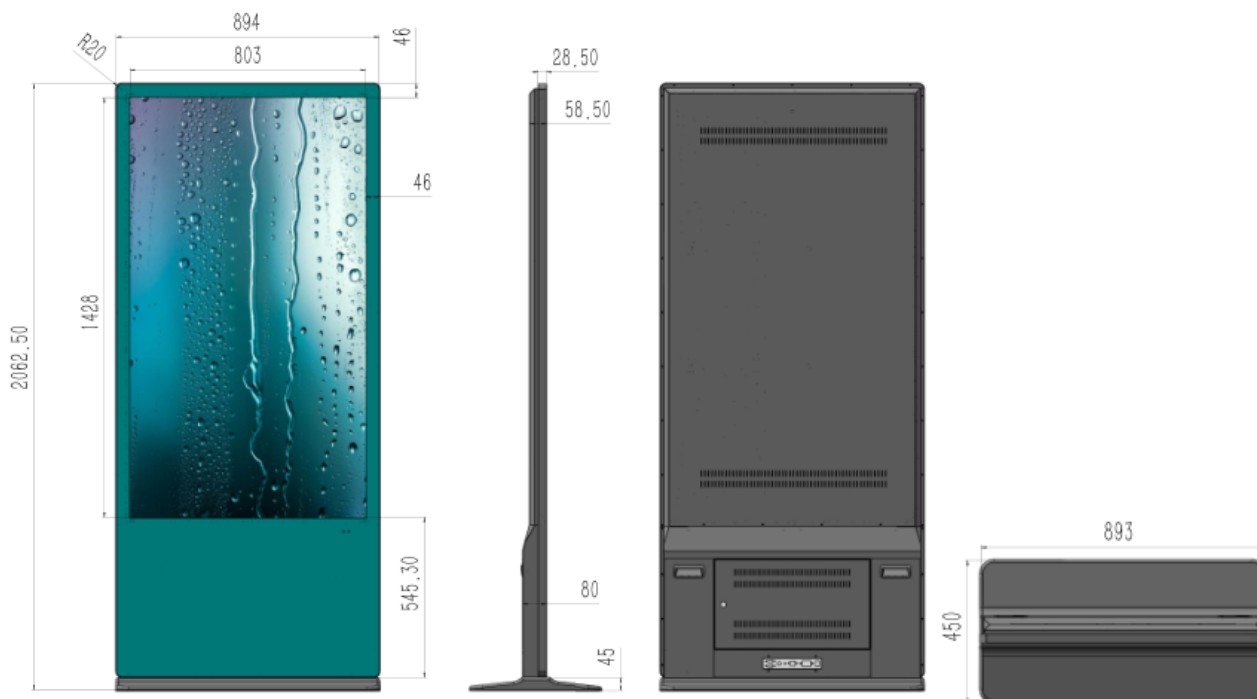

# 50吋尺寸

整機尺寸（寬×高×厚）	684mm（寬）×1856.5（高），鏡平面 28（厚）mm
底架	標配底座帶水平調節螺絲，可選配腳輪，帶內六角螺絲

# 55吋尺寸

整機尺寸（寬×高×厚）	748.2mm（寬）×1914.7mm（高），鏡平面 28（厚）mm
底架	標配底座帶水平調節螺絲，可選配腳輪

## 65 吋尺寸

整機尺寸（寬×高×厚）	894mm（寬）×2062.5mm（高），鏡平面 28.5（厚）mm
底架	標配底座帶水平調節螺絲，可選配腳輪

AOV GE-T-4K 立式廣告機尺寸

產品型號	尺寸	屏幕分辨率	顯示屏尺寸	外觀尺寸
GE-T43-4K	43 吋	3840x2160	941(H)*529(V)(mm)	1800(H)*598(V)(mm)
GE-T50-4K	50 吋	3840x2160	1095(H)*616(V)(mm)	1856(H)*684(V)(mm)
GE-T55-4K	55 吋	3840x2160	1209(H)*680(V)(mm)	1914(H)*748(V)(mm)
GE-T65-4K	65 吋	3840x2160	1428(H)*803(V)(mm)	2062(H)*894(V)(mm)