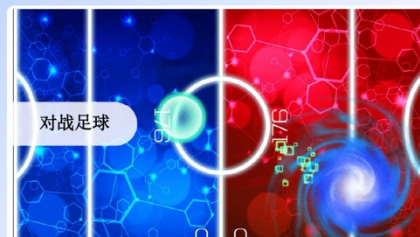

AOVIO AI 移動互動觸控智能遊戲教育系統 (IMFG-T)

AOVIO IMFG-T AI 移動互動觸控智能遊戲教育系統是一款多功能的射地觸控互動遊戲系統，專為教育和娛樂環境設計。這款設備整合了投影技術和腳踏地面互動，能夠提供沉浸式的學習和遊戲體驗，適合學校、培訓機構及活動場合使用。

其主要功能包括：

1. **高效能投影**：搭載高亮度投影技術，能在各種環境下提供清晰的畫面，確保每位參與者都能輕鬆觀看。
2. **觸控互動**：用戶可以通過觸控屏幕直接切換遊戲，增強參與感和學習效果，尤其適合小組活動和互動遊戲。
3. **移動性**：設計輕便，配備輪子，方便在不同場地之間移動，靈活應對各種需求。
4. **多種遊戲選擇**：內建 30 種雙人互動遊戲，及 80 款趣味場景遊戲，既能娛樂又能促進團隊合作和社交能力，適合各年齡層的用戶。
5. **簡易安裝與使用**：用戶友好的界面，安裝簡便，無需專業技術背景即可輕鬆操作。

產品規格：

型號	IMFG-T
投影機流明	4200 流明
投影機系統	3LCD
投影機光源壽命	20000 小時
投影機分辨率	1280 x 800
投影機射地面積	3.26m*2.03m
觸控感應器	激光雷達
遊戲系統	Android
語言系統	中/英文
Game	30 只雙人互動比賽 + 80 只多人場景遊戲
觸控屏顯示尺寸	10.1 吋
整機尺寸（連觸控屏幕）	長 517*寬 415*高 1445mm

以下是簡易示範：

競技遊戲截圖簡介

趣味遊戲 Game List

瀑布花海

切水果

情绪风暴

如履薄冰

闪电风暴

闪烁

深海世界

圣诞狂欢夜

圣诞礼物派送

水果合成

水果烟花

水墨梅花

踏秋