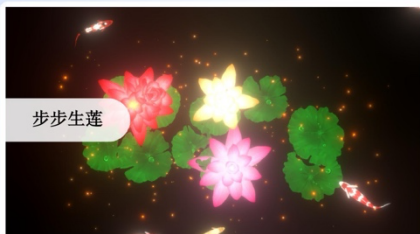

AOVIO AI 移動互動觸控智能遊戲教育系統 (IMFG-T)

AOVIO IMFG-T AI 移動互動觸控智能遊戲教育系統是一款多功能的射地觸控互動遊戲系統，專為教育和娛樂環境設計。這款設備整合了投影技術和腳踏地面互動，能夠提供沉浸式的學習和遊戲體驗，適合學校、培訓機構及活動場合使用。

其主要功能包括：

1. **高效能投影**：搭載高亮度投影技術，能在各種環境下提供清晰的畫面，確保每位參與者都能輕鬆觀看。
2. **觸控互動**：用戶可以通過觸控屏幕直接切換遊戲，增強參與感和學習效果，尤其適合小組活動和互動遊戲。
3. **移動性**：設計輕便，配備輪子，方便在不同場地之間移動，靈活應對各種需求。
4. **多種遊戲選擇**：內建 30 種雙人互動遊戲，及 80 款趣味場景遊戲，既能娛樂又能促進團隊合作和社交能力，適合各年齡層的用戶。
5. **簡易安裝與使用**：用戶友好的界面，安裝簡便，無需專業技術背景即可輕鬆操作。

以下是簡易示範：

競技遊戲截圖簡介

趣味遊戲 Game List

瀑布花海

切水果

情绪风暴

如履薄冰

闪电风暴

闪烁

深海世界

圣诞狂欢夜

圣诞礼物派送

水果合成

水果烟花

水墨梅花

踏秋