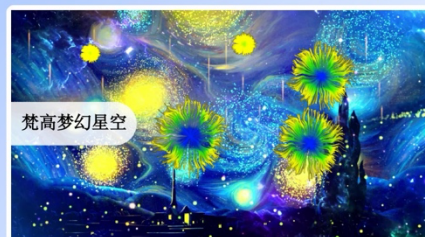

以下是簡易示範：

競技遊戲截圖簡介

趣味遊戲 Game List

瀑布花海

切水果

情绪风暴

如履薄冰

闪电风暴

闪烁

深海世界

圣诞狂欢夜

圣诞礼物派送

水果合成

水果烟花

水墨梅花

踏秋