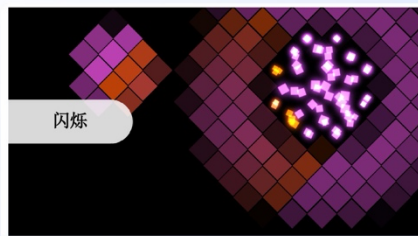

以下是簡易示範：

競技遊戲截圖簡介

趣味遊戲 Game List

瀑布花海

切水果

情绪风暴

如履薄冰

闪电风暴

闪烁

深海世界

圣诞狂欢夜

圣诞礼物派送

水果合成

水果烟花

水墨梅花

踏秋