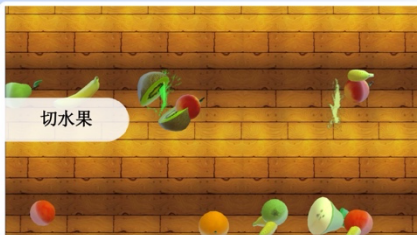

AOVIO AI 移動互動觸控智能遊戲教育系統 (IMFG-T)

AOVIO IMFG-T AI 移動互動觸控智能遊戲教育系統是一款多功能的射地觸控互動遊戲系統，專為教育和娛樂環境設計。這款設備整合了投影技術和腳踏地面互動，能夠提供沉浸式的學習和遊戲體驗，適合學校、培訓機構及活動場合使用。

其主要功能包括：

1. **高效能投影**：搭載高亮度投影技術，能在各種環境下提供清晰的畫面，確保每位參與者都能輕鬆觀看。
2. **觸控互動**：用戶可以通過觸控屏幕直接切換遊戲，增強參與感和學習效果，尤其適合小組活動和互動遊戲。
3. **移動性**：設計輕便，配備輪子，方便在不同場地之間移動，靈活應對各種需求。
4. **多種遊戲選擇**：內建 30 種雙人互動遊戲，及 80 款趣味場景遊戲，既能娛樂又能促進團隊合作和社交能力，適合各年齡層的用戶。
5. **簡易安裝與使用**：用戶友好的界面，安裝簡便，無需專業技術背景即可輕鬆操作。

以下是簡易示範：

競技遊戲截圖簡介

趣味遊戲 Game List

瀑布花海

切水果

情绪风暴

如履薄冰

闪电风暴

闪烁

深海世界

圣诞狂欢夜

圣诞礼物派送

水果合成

水果烟花

水墨梅花

踏秋