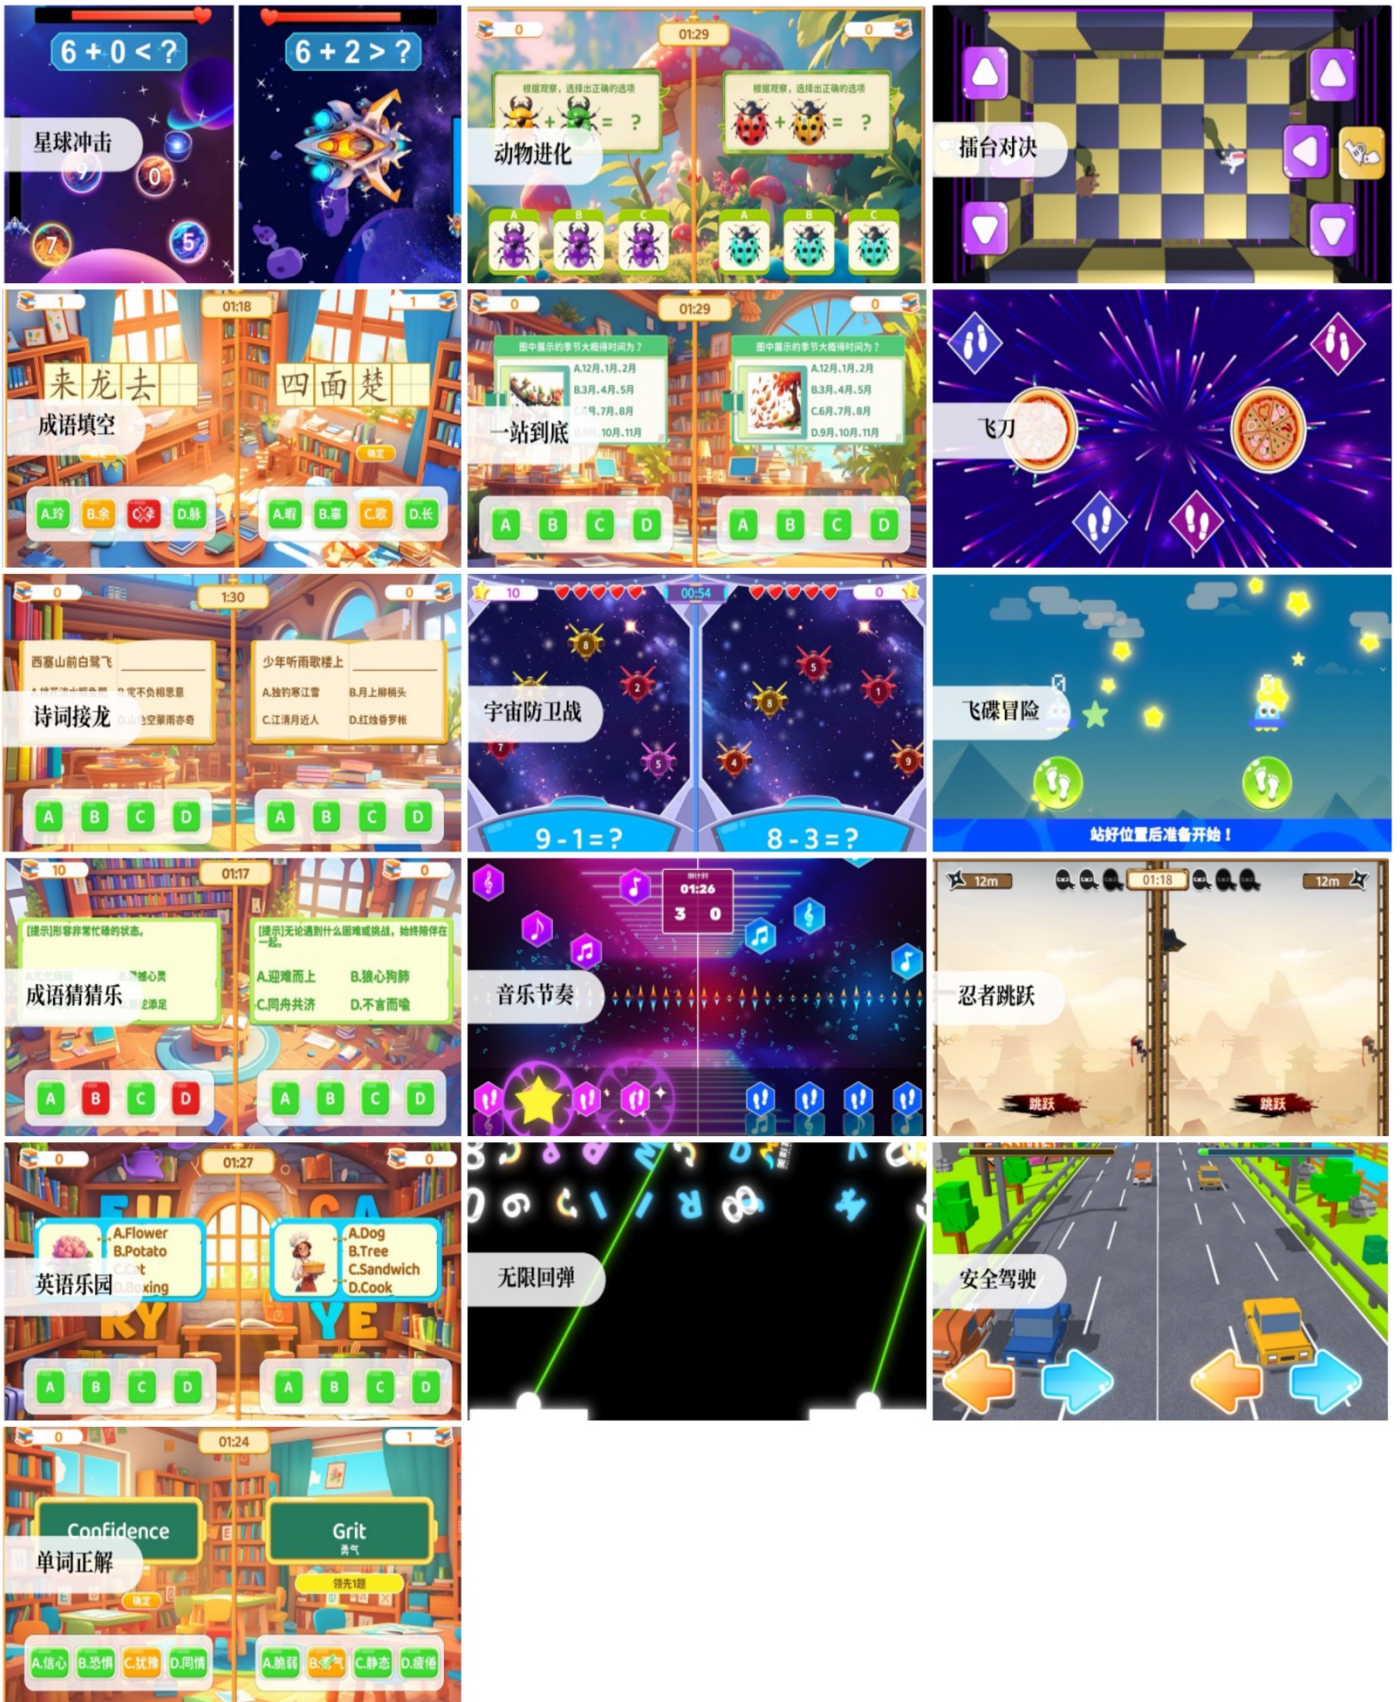

AOVIO AI 移動互動觸控智能遊戲教育系統 (IMFG-T)

AOVIO IMFG-T AI 移動互動觸控智能遊戲教育系統是一款多功能的射地觸控互動遊戲系統，專為教育和娛樂環境設計。這款設備整合了投影技術和腳踏地面互動，能夠提供沉浸式的學習和遊戲體驗，適合學校、培訓機構及活動場合使用。

其主要功能包括：

1. **高效能投影**：搭載高亮度投影技術，能在各種環境下提供清晰的畫面，確保每位參與者都能輕鬆觀看。
2. **觸控互動**：用戶可以通過觸控屏幕直接切換遊戲，增強參與感和學習效果，尤其適合小組活動和互動遊戲。
3. **移動性**：設計輕便，配備輪子，方便在不同場地之間移動，靈活應對各種需求。
4. **多種遊戲選擇**：內建 30 種雙人互動遊戲，及 80 款趣味場景遊戲，既能娛樂又能促進團隊合作和社交能力，適合各年齡層的用戶。
5. **簡易安裝與使用**：用戶友好的界面，安裝簡便，無需專業技術背景即可輕鬆操作。

產品規格：

型號	IMFG-T
投影機流明	4200 流明
投影機系統	3LCD
投影機光源壽命	20000 小時
投影機分辨率	1280 x 800
投影機射地面積	3.26m*2.03m
觸控感應器	激光雷達
遊戲系統	Android
語言系統	中/英文
Game	30 只雙人互動比賽 + 80 只多人場景遊戲
觸控屏顯示尺寸	10.1 吋
整機尺寸（連觸控屏幕）	長 517*寬 415*高 1445mm

以下是簡易示範：

競技遊戲截圖簡介

趣味遊戲 Game List

瀑布花海

切水果

情绪风暴

如履薄冰

闪电风暴

闪烁

深海世界

圣诞狂欢夜

圣诞礼物派送

水果合成

水果烟花

水墨梅花

踏秋