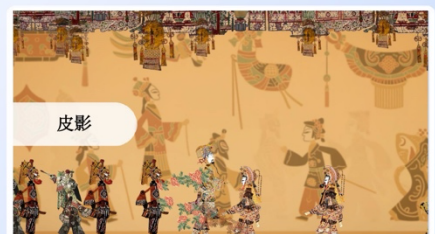

AOVIO AI 移動互動觸控智能遊戲教育系統 (IMFG-T)

AOVIO IMFG-T AI 移動互動觸控智能遊戲教育系統是一款多功能的射地觸控互動遊戲系統，專為教育和娛樂環境設計。這款設備整合了投影技術和腳踏地面互動，能夠提供沉浸式的學習和遊戲體驗，適合學校、培訓機構及活動場合使用。

其主要功能包括：

1. **高效能投影**：搭載高亮度投影技術，能在各種環境下提供清晰的畫面，確保每位參與者都能輕鬆觀看。
2. **觸控互動**：用戶可以通過觸控屏幕直接切換遊戲，增強參與感和學習效果，尤其適合小組活動和互動遊戲。
3. **移動性**：設計輕便，配備輪子，方便在不同場地之間移動，靈活應對各種需求。
4. **多種遊戲選擇**：內建 30 種雙人互動遊戲，及 80 款趣味場景遊戲，既能娛樂又能促進團隊合作和社交能力，適合各年齡層的用戶。
5. **簡易安裝與使用**：用戶友好的界面，安裝簡便，無需專業技術背景即可輕鬆操作。

以下是簡易示範：

競技遊戲截圖簡介

趣味遊戲 Game List

瀑布花海

切水果

情绪风暴

如履薄冰

闪电风暴

闪烁

深海世界

圣诞狂欢夜

圣诞礼物派送

水果合成

水果烟花

水墨梅花

踏秋