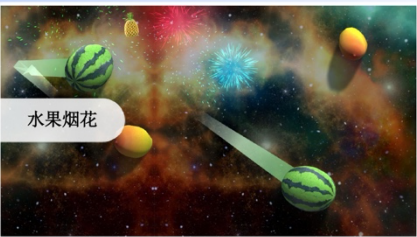

AOVIO AI 移動互動觸控智能遊戲教育系統 (IMFG-T)

AOVIO IMFG-T AI 移動互動觸控智能遊戲教育系統是一款多功能的射地觸控互動遊戲系統，專為教育和娛樂環境設計。這款設備整合了投影技術和腳踏地面互動，能夠提供沉浸式的學習和遊戲體驗，適合學校、培訓機構及活動場合使用。

其主要功能包括：

1. **高效能投影**：搭載高亮度投影技術，能在各種環境下提供清晰的畫面，確保每位參與者都能輕鬆觀看。
2. **觸控互動**：用戶可以通過觸控屏幕直接切換遊戲，增強參與感和學習效果，尤其適合小組活動和互動遊戲。
3. **移動性**：設計輕便，配備輪子，方便在不同場地之間移動，靈活應對各種需求。
4. **多種遊戲選擇**：內建 30 種雙人互動遊戲，及 80 款趣味場景遊戲，既能娛樂又能促進團隊合作和社交能力，適合各年齡層的用戶。
5. **簡易安裝與使用**：用戶友好的界面，安裝簡便，無需專業技術背景即可輕鬆操作。

以下是簡易示範：

競技遊戲截圖簡介

趣味遊戲 Game List

瀑布花海

切水果

情绪风暴

如履薄冰

闪电风暴

闪烁

深海世界

圣诞狂欢夜

圣诞礼物派送

水果合成

水果烟花

水墨梅花

踏秋