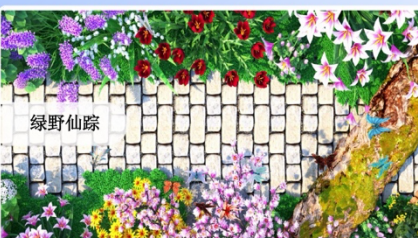

以下是簡易示範：

競技遊戲截圖簡介

趣味遊戲 Game List

瀑布花海

切水果

情绪风暴

如履薄冰

闪电风暴

闪烁

深海世界

圣诞狂欢夜

圣诞礼物派送

水果合成

水果烟花

水墨梅花

踏秋