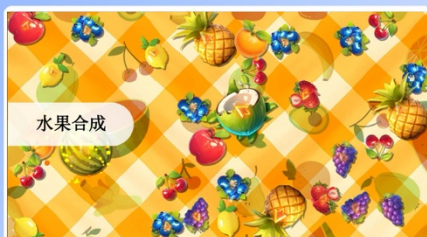

以下是簡易示範：

競技遊戲截圖簡介

趣味遊戲 Game List

瀑布花海

切水果

情绪风暴

如履薄冰

闪电风暴

闪烁

深海世界

圣诞狂欢夜

圣诞礼物派送

水果合成

水果烟花

水墨梅花

踏秋

踏雪寻梅

天书

天外陨石

跳房子

万圣节狂欢

油纸伞

鱼你同行

羽毛