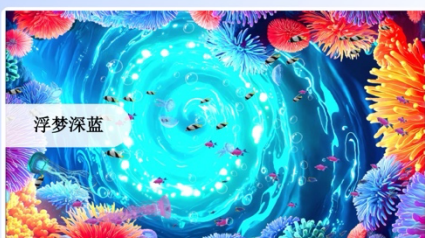

AOVIO AI 移動互動觸控智能遊戲教育系統 (IMFG-T)

AOVIO IMFG-T AI 移動互動觸控智能遊戲教育系統是一款多功能的射地觸控互動遊戲系統，專為教育和娛樂環境設計。這款設備整合了投影技術和腳踏地面互動，能夠提供沉浸式的學習和遊戲體驗，適合學校、培訓機構及活動場合使用。

其主要功能包括：

1. **高效能投影**：搭載高亮度投影技術，能在各種環境下提供清晰的畫面，確保每位參與者都能輕鬆觀看。
2. **觸控互動**：用戶可以通過觸控屏幕直接切換遊戲，增強參與感和學習效果，尤其適合小組活動和互動遊戲。
3. **移動性**：設計輕便，配備輪子，方便在不同場地之間移動，靈活應對各種需求。
4. **多種遊戲選擇**：內建 30 種雙人互動遊戲，及 80 款趣味場景遊戲，既能娛樂又能促進團隊合作和社交能力，適合各年齡層的用戶。
5. **簡易安裝與使用**：用戶友好的界面，安裝簡便，無需專業技術背景即可輕鬆操作。

以下是簡易示範：

競技遊戲截圖簡介

趣味遊戲 Game List

瀑布花海

切水果

情绪风暴

如履薄冰

闪电风暴

闪烁

深海世界

圣诞狂欢夜

圣诞礼物派送

水果合成

水果烟花

水墨梅花

踏秋