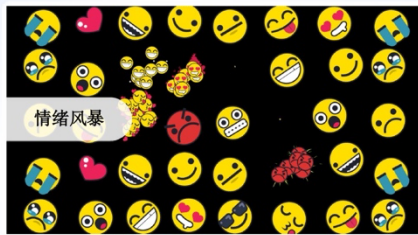

AOVIO AI 移動互動觸控智能遊戲教育系統 (IMFG-T)

AOVIO IMFG-T AI 移動互動觸控智能遊戲教育系統是一款多功能的射地觸控互動遊戲系統，專為教育和娛樂環境設計。這款設備整合了投影技術和腳踏地面互動，能夠提供沉浸式的學習和遊戲體驗，適合學校、培訓機構及活動場合使用。

其主要功能包括：

1. **高效能投影**：搭載高亮度投影技術，能在各種環境下提供清晰的畫面，確保每位參與者都能輕鬆觀看。
2. **觸控互動**：用戶可以通過觸控屏幕直接切換遊戲，增強參與感和學習效果，尤其適合小組活動和互動遊戲。
3. **移動性**：設計輕便，配備輪子，方便在不同場地之間移動，靈活應對各種需求。
4. **多種遊戲選擇**：內建 30 種雙人互動遊戲，及 80 款趣味場景遊戲，既能娛樂又能促進團隊合作和社交能力，適合各年齡層的用戶。
5. **簡易安裝與使用**：用戶友好的界面，安裝簡便，無需專業技術背景即可輕鬆操作。

以下是簡易示範：

競技遊戲截圖簡介

趣味遊戲 Game List

瀑布花海

切水果

情绪风暴

如履薄冰

闪电风暴

闪烁

深海世界

圣诞狂欢夜

圣诞礼物派送

水果合成

水果烟花

水墨梅花

踏秋