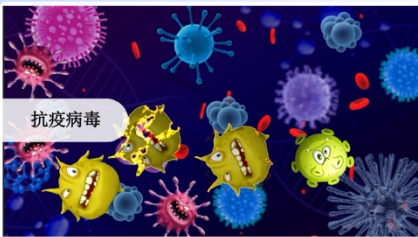

AOVIO AI 移動互動觸控智能遊戲教育系統 (IMFG-T)

AOVIO IMFG-T AI 移動互動觸控智能遊戲教育系統是一款多功能的射地觸控互動遊戲系統，專為教育和娛樂環境設計。這款設備整合了投影技術和腳踏地面互動，能夠提供沉浸式的學習和遊戲體驗，適合學校、培訓機構及活動場合使用。

其主要功能包括：

1. **高效能投影**：搭載高亮度投影技術，能在各種環境下提供清晰的畫面，確保每位參與者都能輕鬆觀看。
2. **觸控互動**：用戶可以通過觸控屏幕直接切換遊戲，增強參與感和學習效果，尤其適合小組活動和互動遊戲。
3. **移動性**：設計輕便，配備輪子，方便在不同場地之間移動，靈活應對各種需求。
4. **多種遊戲選擇**：內建 30 種雙人互動遊戲，及 80 款趣味場景遊戲，既能娛樂又能促進團隊合作和社交能力，適合各年齡層的用戶。
5. **簡易安裝與使用**：用戶友好的界面，安裝簡便，無需專業技術背景即可輕鬆操作。

以下是簡易示範：

競技遊戲截圖簡介

趣味遊戲 Game List

瀑布花海

切水果

情绪风暴

如履薄冰

闪电风暴

闪烁

深海世界

圣诞狂欢夜

圣诞礼物派送

水果合成

水果烟花

水墨梅花

踏秋