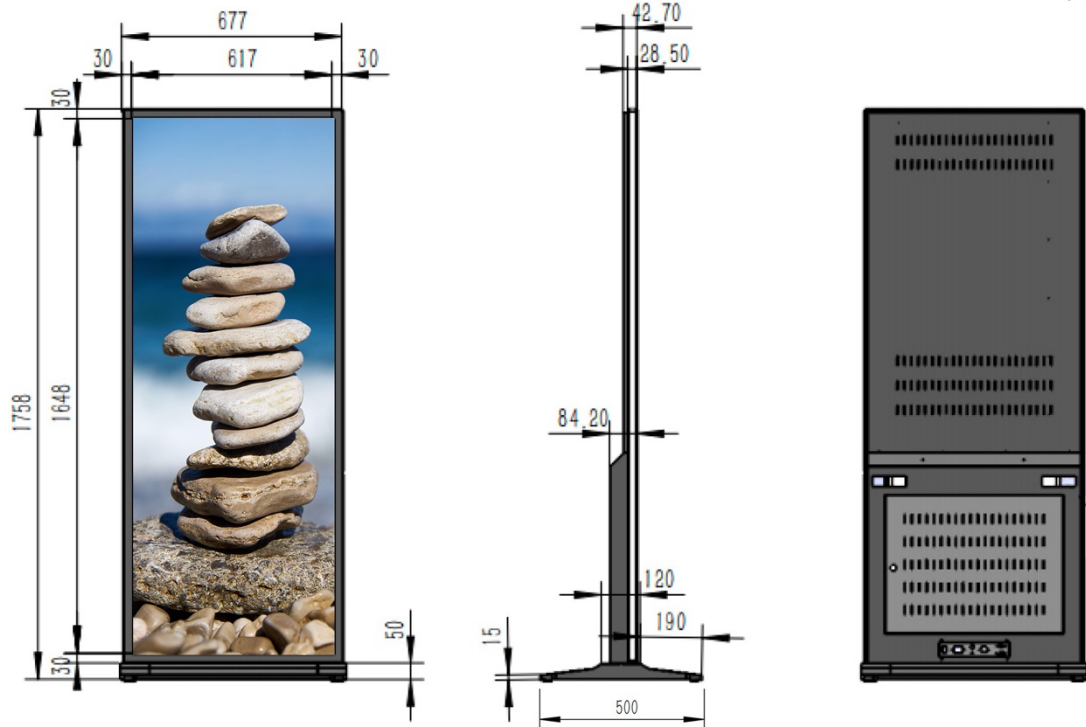

ITEM: FSE75