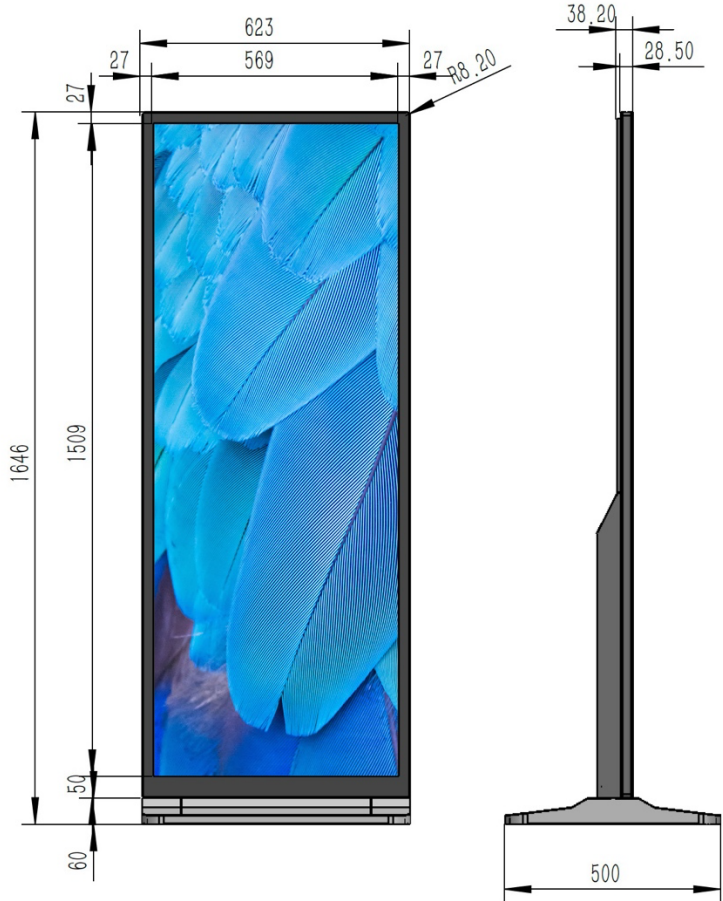

ITEM: FSE64