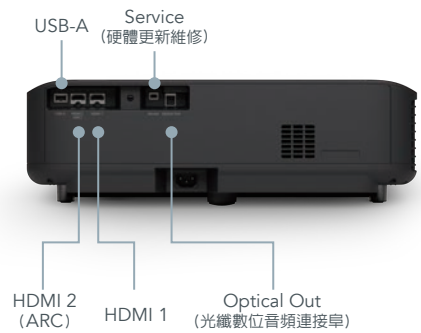

EH-LS300B 產品規格及介面

機型		EH-LS300B	
顏色		曜石黑	
投影方式		RGB 三片 TFT LCD 同時聚合呈像投影	
液晶板	尺寸	三片 0.61 吋 TFT LCD	
	面板比例	16:9	
投影透鏡	調焦方式	鏡頭具備手動 FOCUS 調整功能	
	焦距	F : 1.6、f : 3.7 mm	
解析度		Full HD 1080p	
投影亮度	白色亮度 (Light Output)	3600 流明	
	彩色亮度 (Color Light Output)	3600 流明	
動態對比度		Over 2,500,000:1	
周邊對應中心亮度比		85%	
光源		Laser Diode	
光源壽命		20,000 小時	
支援訊號	視頻訊號相容	NTSC / PAL / SECAM	
色彩重現		10bits、up to 1.07 billion colors	
投影方式		Desktop	
投影畫面比例		16:9	
投影畫面尺寸		61~120 吋	
投影畫面距離 *		3.2cm- 38.6cm	
投射比		0.26	
喇叭		Yamaha 20W (2.1ch Satellite x 2, Woofer x 1)	
視頻訊輸入介面	輸入端子 (1) 映像 HDMI 端子	HDMI x 2 (HDMI 2 支援 ARC)	
	輸出端子 (1) 聲音	S/PDIF x 1	
USB 介面	USB Type A	USB Type A x 1	
	USB Type mini-B	USB Type mini-B x 1	
網路		支援無線網路連網	
使用環境溫度		5 ° C to 35 ° C <41 ° F to 95 ° F>	
電源規格		100-240 V AC, 50/60 Hz	
風扇噪音值 (耗電量)		37 / 23dB (Normal / Eco)	
環境規格 *	消耗電力	100-120V	292W / 187W (Normal / Quiet, Extended)
		200-240V	278W / 179W (Normal / Quiet, Extended)
		待機狀態	0.5W
		電流 (100-240 V)	3.0 - 1.3A
	重量	7.2 公斤	
寬 x 深 x 高 (公分) 含鏡頭		46.7(W) x 400(D) x 13.3(H)	
寬 x 深 x 高 (公分) 含鏡頭及腳架 (最大)		46.7(W) x 400(D) x 14.9(H)	
安全裝置		過熱自動斷電保護裝置	
隨機附贈配件		電源線, 無線遙控器, AA 電池 x 2, 使用手冊, 保固說明書	
其他功能		內建 Android TV 平台 (不支援 Netflix 下載及安裝) 支援藍牙 支援 4K 訊號輸入 支援 HDR10 與 HLG 功能	

* 環境規格指的是資源、能源使用及回收相關資訊

* 動態對比度 - 顏色模式：動態，動態對比度：開啓，燈光輸出：100%

* 「Google」、「Google Play」、「YouTube」、「Android TV」和其他標誌為 Google LLC 的商標，Epson 對此不具任何權利。

* 投影畫面距離為機器距離投影面的距離。

全球 投 影 科 技 第 一 品 牌

EPSON
EXCEED YOUR VISION

台灣愛普生科技股份有限公司

台北市信義區松仁路100號15樓

代表號：(02)8786-6688

客戶服務專線：0800-881-080

極致保固

Epson極致保固：
請於購買後一個月內進行上網登錄，即享主機三年極致保固，含工時與零件(不含耗材)，讓您放心享受高畫質！

投影機保固登錄：
<https://www.epson.com.tw/lcwaranty>
購買一周內新品不良免費更換新機

經銷商蓋章

2021.03版