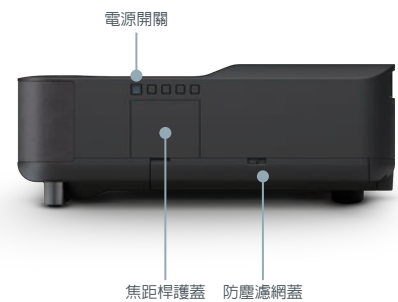

EH-LS300B 產品規格及介面

機型		EH-LS300B	
顏色		曜石黑	
投影方式		RGB 三片 TFT LCD 同時聚合呈像投影	
液晶板	尺寸	三片 0.61 吋 TFT LCD	
	面板比例	16:9	
投影透鏡	調焦方式	鏡頭具備手動 FOCUS 調整功能	
	焦距	F : 1.6、f : 3.7 mm	
解析度		Full HD 1080p	
投影亮度	白色亮度 (Light Output)	3600 流明	
	彩色亮度 (Color Light Output)	3600 流明	
動態對比度		Over 2,500,000:1	
周邊對應中心亮度比		85%	
光源		Laser Diode	
光源壽命		20,000 小時	
支援訊號	視頻訊號相容	NTSC / PAL / SECAM	
色彩重現		10bits、up to 1.07 billion colors	
投影方式		Desktop	
投影畫面比例		16:9	
投影畫面尺寸		61~120 吋	
投影畫面距離 *		3.2cm- 38.6cm	
投射比		0.26	
喇叭		Yamaha 20W (2.1ch Satellite x 2, Woofer x 1)	
視頻訊輸入介面	輸入端子 (1) 映像 HDMI 端子	HDMI x 2 (HDMI 2 支援 ARC)	
	輸出端子 (1) 聲音	S/PDIF x 1	
USB 介面	USB Type A	USB Type A x 1	
	USB Type mini-B	USB Type mini-B x 1	
網路		支援無線網路連網	
使用環境溫度		5 ° C to 35 ° C <41 ° F to 95 ° F>	
電源規格		100-240 V AC, 50/60 Hz	
風扇噪音值 (耗電量)		37 / 23dB (Normal / Eco)	
環境規格 *	消耗電力	100-120V	292W / 187W (Normal / Quiet, Extended)
		200-240V	278W / 179W (Normal / Quiet, Extended)
		待機狀態	0.5W
		電流 (100-240 V)	3.0 - 1.3A
	重量	7.2 公斤	
寬 x 深 x 高 (公分) 含鏡頭		46.7(W) x 400(D) x 13.3(H)	
寬 x 深 x 高 (公分) 含鏡頭及腳架 (最大)		46.7(W) x 400(D) x 14.9(H)	
安全裝置		過熱自動斷電保護裝置	
隨機附贈配件		電源線, 無線遙控器, AA 電池 x 2, 使用手冊, 保固說明書	
其他功能		內建 Android TV 平台 (不支援 Netflix 下載及安裝) 支援藍牙 支援 4K 訊號輸入 支援 HDR10 與 HLG 功能	

* 環境規格指的是資源、能源使用及回收相關資訊

* 動態對比度 - 顏色模式：動態，動態對比度：開啓，燈光輸出：100%

* 「Google」、「Google Play」、「YouTube」、「Android TV」和其他標誌為 Google LLC 的商標，Epson 對此不具任何權利。

* 投影畫面距離為機器距離投影面的距離。

全球 投 影 科 技 第 一 品 牌

EPSON
EXCEED YOUR VISION

台灣愛普生科技股份有限公司

台北市信義區松仁路100號15樓

代表號：(02)8786-6688

客戶服務專線：0800-881-080

極致保固

Epson極致保固：
請於購買後一個月內進行上網登錄，即享主機三年極致保固，含工時與零件(不含耗材)，讓您放心享受高畫質！

投影機保固登錄：
<https://www.epson.com.tw/lcwaranty>
購買一周內新品不良免費更換新機

經銷商蓋章

2021.03版