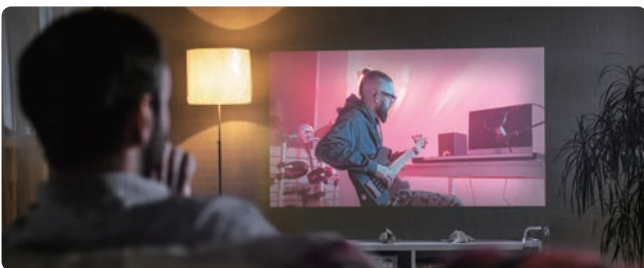

慵懶午夜

開啓音樂播放app、享受音樂放鬆