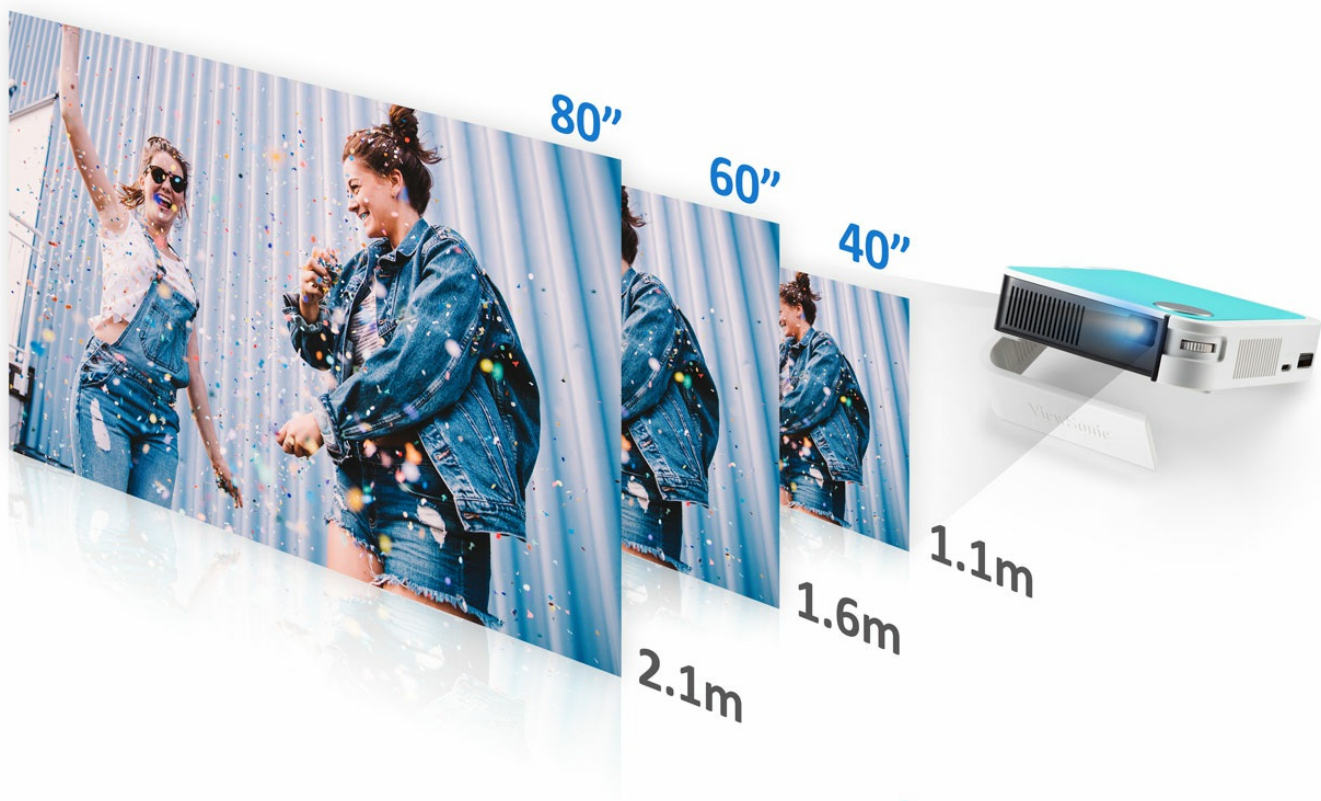

2.4 hrs
In Eco mode

隨插即用，立即欣賞您喜歡的節目

盯著黑幕等待顯示器啟動，是否讓您厭煩？使用 M1 mini 可即時設置您專屬的劇院，立即欣賞您喜歡的節目。

Instant Power On

小空間，大影像

即使在自己的房間、宿舍或任何狹小空間內，您可以調整螢幕大小，擁有大畫面的視聽享受！M1 mini 的投放比率為1.2，能夠在短短 1.1 公尺的距離，投射近40吋的螢幕尺寸。

即插即用