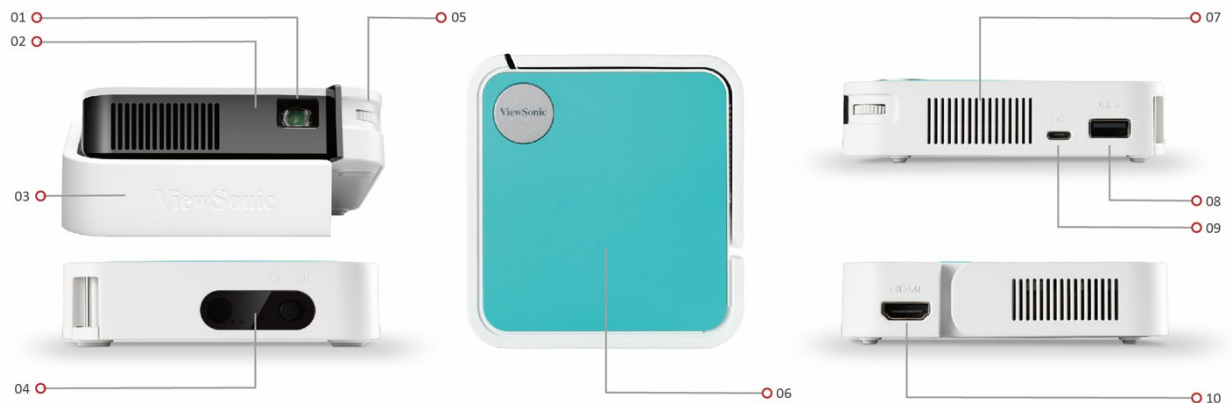

與複雜一團亂 I/O 接頭說 Bye Bye! 只需插入 USB 隨身碟或用 HDMI 線接上您的設備，即可輕鬆欣賞電影、照片與音樂。

HDMI

USB

圖像比例，完美呈現

無論如何上下傾斜投影機，自動垂直梯形修正功能確保完美圖像投影，無需另外手動調整。

輕鬆充電，融入您的日常生活

連接到您身邊既有的設備充電器（例如行動電源，手機充電器或筆電）即可輕鬆為 M1 mini 充電。享受歡樂不間斷。

豐富的色彩帶給您無限驚奇

*環保模式下 30,000 小時

 **30,000** Hours

2 Hours per Day

More than 41 Years 

告別煩人的噪音

風扇噪音低於 25dB，比蚊子噪音還小，讓您可以完全沉浸在觀看體驗中。

保護眼睛

投影機採用反射光模式，將光線從牆面或投影布幕反射而出，避免直接投射到使用者的眼睛。不僅觀看過程中幾乎沒有藍光、不損害使用者的雙眼，更減少了眼睛的疲勞。

Reflective light

Exterior & Rear I/O Connectors

1. Lens
2. Front IR
3. Smart Stand
4. Power Switch
5. Focus Ring
6. Top Plates
7. Speaker
8. USB Type A
9. Micro USB
10. HDMI

M1 mini 技術規格

規格	投影系統	0.2" WVGA
	原生解析度	854x480
	亮度 (LED Lumens)	120
	對比	500:1
	色彩處理	1.07 Billion Colours
	光源類型	LED
	光源壽命(Normal)	長達30,000小時
	燈泡	RGB LED
	鏡頭	F=1.7, f=7.5mm
	投影偏移	0+/-5%
	投射比	1.2
	光學變焦	固定
	影像尺寸	24"-100"
	投射距離	0.64m-2.66m (39" @1m)
梯形修正	+/- 40° (V)	