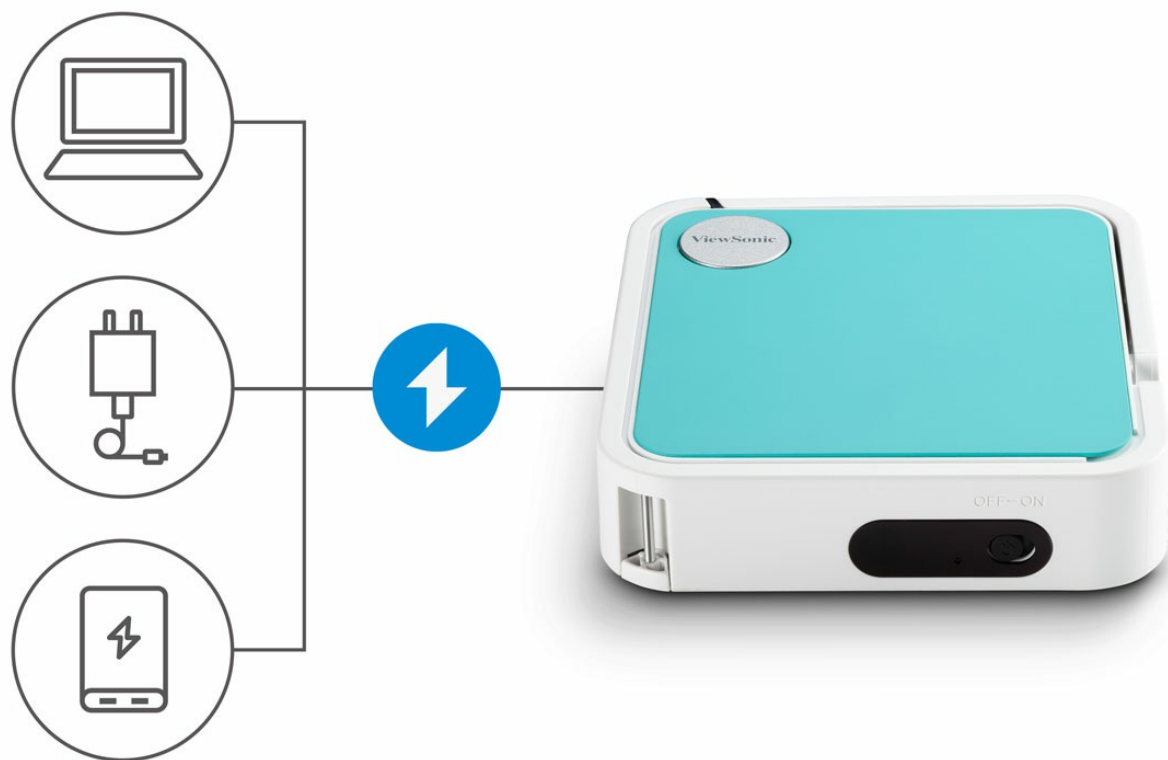

- 靈活底座多角度投影設計
- 三色面板可隨心情自由搭配
- 搭載 JBL® 喇叭的高音質享受
- 自動垂直梯形修正確保圖像完美投影
- 獨家Cinema SuperColor +™ 提供125% Rec. 709豐富色彩
- 內建電池Eco mode長達2.4小時
- 可用行動電源輕鬆充電
- HDMI / USB隨插即用
- LED 光源壽命長達 30,000 小時
- 反射光模式保護眼睛

ViewSonic M1 mini 是一款專為年輕及享樂族群設計的口袋型投影機隨時隨地提供便捷的視聽娛樂 重量輕巧，超迷你尺寸和可更換封面的彩色面板，輕鬆成為您日常生活中的個人口袋劇院。內建電池、JBL 高音質喇叭以及移動式充電功能，讓您於戶外活動時方便使用。可調整的底座提供靈活的投影角度，能滿足任何觀看需求，甚至能將影像投影至天花板。ViewSonic M1 mini 口袋劇院是您在日常生活中享受視聽娛樂的理想選擇

有趣簡約的亮彩外型設計

Swappable Coloured Plate

Flexible Stand

Pocket-Sized

JBL喇叭環繞音效

有別於市場的隨身投影機, ViewSonic M1 mini 擁有震撼的 JBL 喇叭, 隨時都可舉辦最酷的電影之夜或音樂派對。

劇院模式隨處體驗

內建電池方便追劇，還可用手機的行動電源隨時充電，輕鬆延長享樂時間。

2.4 hrs
In Eco mode

隨插即用，立即欣賞您喜歡的節目

盯著黑幕等待顯示器啟動，是否讓您厭煩？使用 M1 mini 可即時設置您專屬的劇院，立即欣賞您喜歡的節目。

Instant Power On

小空間，大影像

即使在自己的房間、宿舍或任何狹小空間內，您可以調整螢幕大小，擁有大畫面的視聽享受！M1 mini 的投放比率為1.2，能夠在短短 1.1 公尺的距離，投射近40吋的螢幕尺寸。

即插即用

與複雜一團亂 I/O 接頭說 Bye Bye! 只需插入 USB 隨身碟或用 HDMI 線接上您的設備，即可輕鬆欣賞電影、照片與音樂。

HDMI

USB

圖像比例，完美呈現

無論如何上下傾斜投影機，自動垂直梯形修正功能確保完美圖像投影，無需另外手動調整。

輕鬆充電，融入您的日常生活

連接到您身邊既有的設備充電器（例如行動電源，手機充電器或筆電）即可輕鬆為 M1 mini 充電。享受歡樂不間斷。

豐富的色彩帶給您無限驚奇