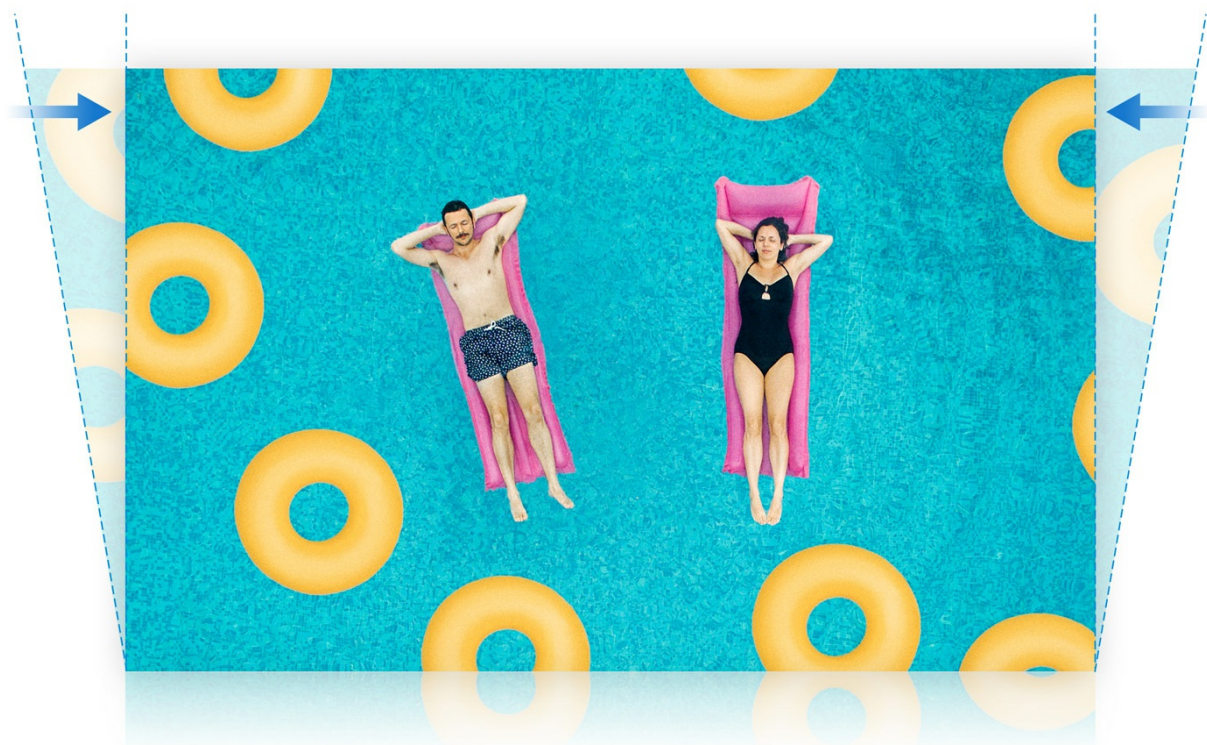

與複雜一團亂 I/O 接頭說 Bye Bye! 只需插入 USB 隨身碟或用 HDMI 線接上您的設備，即可輕鬆欣賞電影、照片與音樂。

HDMI

USB

圖像比例，完美呈現

無論如何上下傾斜投影機，自動垂直梯形修正功能確保完美圖像投影，無需另外手動調整。

輕鬆充電，融入您的日常生活

連接到您身邊既有的設備充電器（例如行動電源，手機充電器或筆電）即可輕鬆為 M1 mini 充電。享受歡樂不間斷。

豐富的色彩帶給您無限驚奇