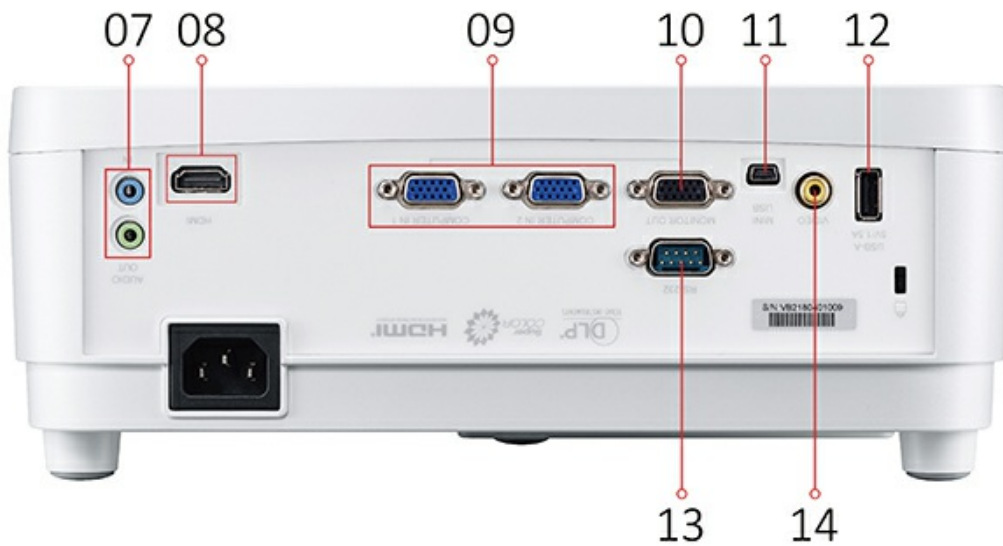

15,000 hours Lifespan

更有效的時間管理

簡報計時器可在螢幕上指出簡報時間，幫助使用者進行簡報時有效地管理時間。一旦到達指定的時間限制，投影機會發出嗶聲，幫助您精準控制簡報時間。

Presenter Timer

自動睡眠計時器

睡眠計時器功能可讓您選擇投影機自動進入睡眠模式前的閒置時間。

睡眠計時器

節省能源

投影機若沒有偵測到訊號，便會自動關閉電源節省耗電量。

自動關閉電源

Exterior & Rear I/O Connectors

1. Keypad
2. LED indicator
3. Power Key
4. Focus
5. Front IR
6. Lens
7. Audio in/out
8. HDMI
9. COMPUTER
10. Monitor out
11. Mini USB
12. USB 5V/1.5A OUT
13. RS232
14. Video

PS501X 技術規格

規格	投影系統	0.55" XGA
	原生解析度	1024x768
	DC 類型	DC3
	亮度 (流明)	3500 ANSI Lumens
	對比度	22000:1
	色彩處理	1.07 Billion Colors
	光源	Lamp
	光源壽命 (一般/節能)(小時)	5000/15000
	燈泡瓦數	190W
	鏡頭	F=2.6, f=6.9mm
	光學偏移	130%+/-5%
	投射比	0.61
	投影尺寸	60" - 300"
	投影距離	0.74m-2.23m (100" @ 1.24m)
	梯型修正	±40° (Vertical)
	光學變焦	Fixed
	噪音標準 (Eco)	27dB
	解析度支援	VGA(640 x 480) to FullHD(1920 x 1080)
	HDTV 相容性	480i, 480p, 576i, 576p, 720p, 1080i, 1080p
	Video 相容性	NTSC, PAL, SECAM
水平掃瞄頻率	15K~102KHz	
垂直掃瞄頻率	23~120Hz	
輸入	電腦輸入 (share with component)	2
	Composite	1
	音源輸入 (3.5mm)	1
	HDMI/HDCP	1 (HDMI 1.4/ HDCP 1.4)
輸出	螢幕輸出	1
	音源輸出 (3.5mm)	1
	喇叭	2W
	USB type A (Power)	1 (5V/1.5A)
控制	RS232	1
	USB type mini B (Services)	1
其他	電壓	100-240V+/- 10%, 50/60Hz AC
	耗電量	Normal: 260W Standby: <0.5W
	運作時溫度	0~40°C
	紙箱	Brown
	重量	2.6kg
	體積 (WxDxH) 含調整腳架	292x236x115mm
	語言	English, French, Spanish, Thai, Korean, German, Italian, Russian, Swedish, Dutch, Polish, Czech, T-Chinese, S-Chinese, Japanese, Turkish, Portuguese, Finnish, Indonesian, India, Arabic, Vietnamese
標準配件	電源線	1
	VGA 線	1
	遙控器	1
	快速安裝指南	1