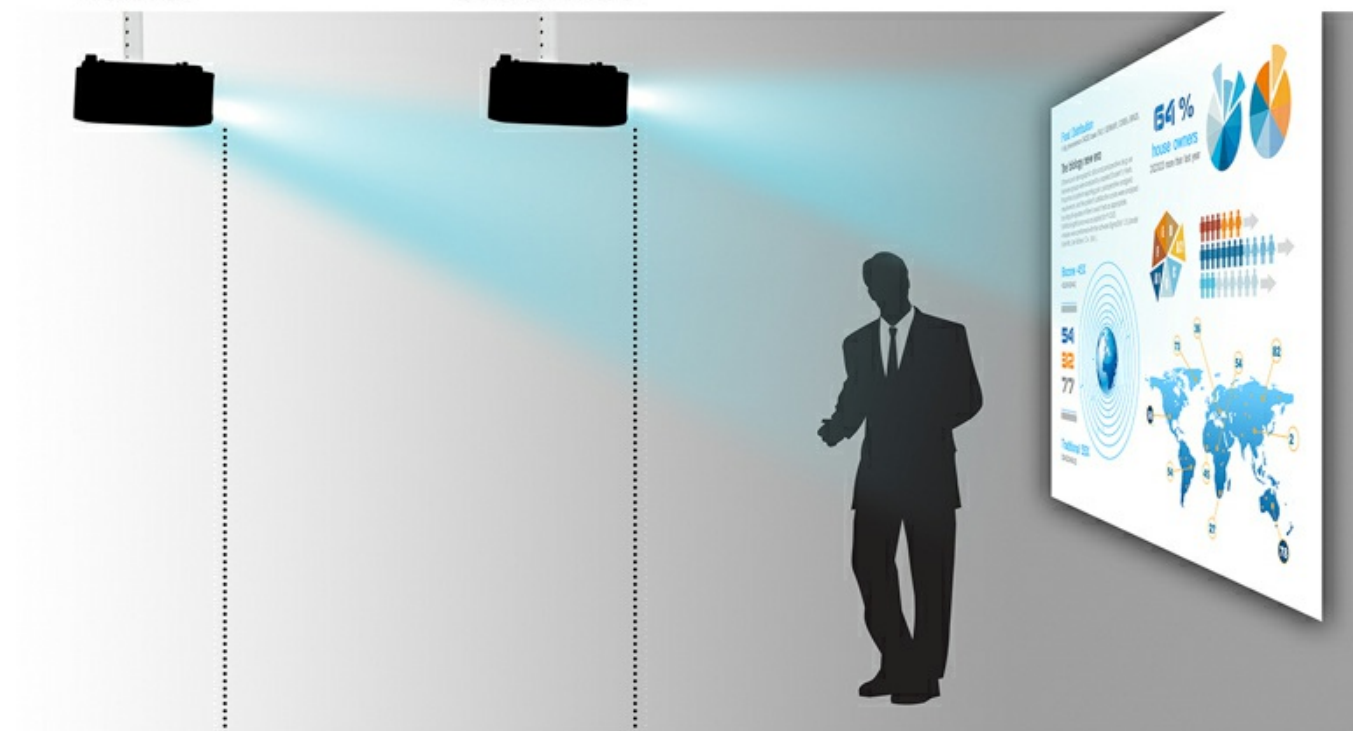

- 0.61短焦投射比
- 獨家 SuperColor™ 技術，展現更寬廣色域
- 燈泡壽命長達 15,000 小時
- 內建USB電源輸出支援HDMI dongle的電力
- 使用互動套件 (PJ-vTouch-10S)，即成為互動投影

PS501X 是一款高亮度 XGA 短焦教育投影機。此投影機能夠從距離任何投影表面 124cm 的位置投射 100 吋的影像，靈活度足以適應任何教室設計，並讓簡報者避開投影光束。教室燈光必須保持開啟時，3,500 ANSI 流明的高亮度可確保影像清晰、細緻。ViewSonic 獨家 SuperColor™ 技術可讓投射影像呈現生動逼真的色彩準確度。節能的 SuperEco 模式可降低功耗，並將燈泡壽命延長至 15,000 小時。此外，PS501X 相容於選購的 PJ-vTouch-10S 互動模組，能讓您使用觸控筆或手指在投射影像上加註，將教室變成引人入勝的互動式教學環境。

輕鬆完成安裝

Normal

Short Throw

No Image Shadows

No Projection Beam

可適用於各種大小的教室空間

超短焦投影能為您提供在進行投影機定位時的工作空間。由於可靈活地安置在螢幕的幾吋範圍內，因此使用者能在任何的空間投射大幅影像，同時還能讓簡報者得以避開投影光束和避免影像陰影產生。

0.61 Short Throw

相容於互動模組

有了選購的互動套件 (PJ-vTouch-10S)，此投影機即成為互動工具，將任何表面變成互動式白板。透過多點觸控功能，使用者可同時在投射影像上加註、書寫或繪圖，與內容互動並分享想法。

互動性 加註、書寫和繪圖

內建電源

內建的 5V/1.5A USB 電源輸出可作為 HDMI 無線傳輸器的電源供應器，以便在串流個人最愛的多媒體內容時，無須額外連接電源變壓器。

USB 5V/1A

立即啟動

只要透過兩個簡易設定，便可輕鬆啟動投影機：

- **訊號開啟電源：** 投影機將會在偵測到 VGA 纜線連接時自動開啟電源。
- **直接開啟電源：** 只要連接電源線並開機，投影機就會自動啟動電源。

Instant Activate

令人驚豔的效能

在任何環境下都能呈現明亮影像

3,500 流明亮度及 22,000:1 高對比率可確保在任何環境下都能呈現明亮的影像，包括在周遭光線明亮的室內。

3,500 Lumens

生動逼真的色彩精準度

ViewSonic 獨家的 SuperColor™ 技術能展現更寬廣的色域，不論處於明亮及昏暗環境中，都能更精確地展現出真實的色彩，完全不犧牲影像品質。