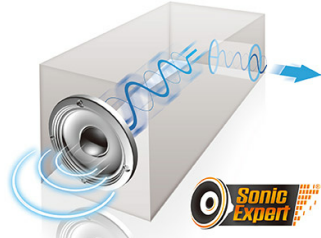

## SonicMode音效模式 一機3變聲

獨家SonicMode音效模式，強化音質與音量，調整出更平滑的音頻曲線，超越同級的雙聲道喇叭，使用者可設定簡報、娛樂和標準模式，因應不同使用場合。  
**標準模式**：平均的低中高音頻，適合一般用途；**簡報模式**：更清晰的音質，適合播放人聲；**娛樂模式**：強化Bass與飽滿的中高音頻，適合播放電影與音樂。

Conventional Type

Weak sound with projector's internal noise

ViewSonic Type

Extended low frequency sound

Speech Mode

Standard Mode

Entertainment Mode