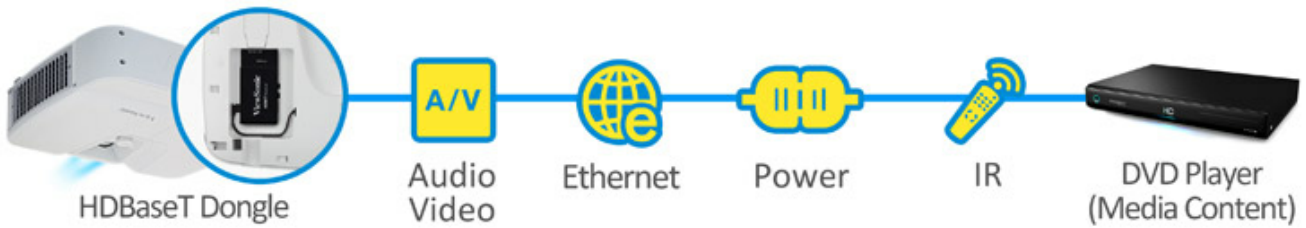

70m

選搭優派或其他無線投影Dongle 無線投影應用

可隱藏於PortAll® 插槽，優派ViewSync® WPG dongle系列 與一般無線投影dongle，迷你姆指大小，方便傳送行動裝置上1080p多媒體，與文件檔案到投影機，直接進行投影。

選搭電腦棒 個人電腦投影應用

可隱藏於PortAll® 插槽，電腦棒一應俱全的個人電腦功能，都可藉由投影機放大播出。

4 個 HDMI 連接埠 同時連接多種電子裝置

充裕的4 個HDMI連接埠，讓安裝上更為便利，隨心所欲的同時連結多個 HDMI多媒體設備。

HDMI x 4

置中鏡頭 安裝定位更容易

置中的鏡頭，直覺式的置中對齊，有助於減少開始安裝時，冗長的投影定位。

可垂直調整鏡頭 旋鈕設計，可垂直調整畫面

可垂直調整鏡頭的旋鈕設計，方便手動上、下調整畫面，不影響畫質、減少障礙物限制，更能隨處投影！

1.6x 光學變焦 放大畫面，安裝更具彈性

1.6x光學變焦鏡頭，能在一樣的距離內享有自由放大的投影畫面，最大比一般1x定焦鏡頭的投影多出60%，更能彈性選擇安裝距離。