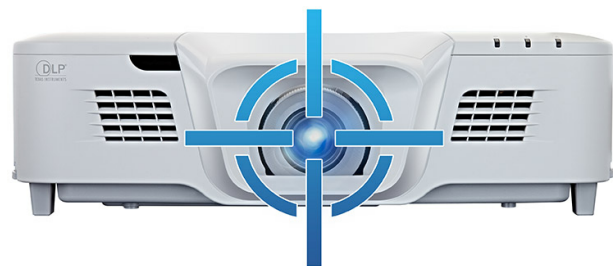

置中鏡頭 安裝定位更容易

置中的鏡頭，直覺式的置中對齊，有助於減少開始安裝時，冗長的投影定位。

可垂直調整鏡頭 旋鈕設計，可垂直調整畫面

可垂直調整鏡頭的旋鈕設計，方便手動上、下調整畫面，不影響畫質、減少障礙物限制，更能隨處投影！

1.6x 光學變焦 放大畫面，安裝更具彈性

1.6x光學變焦鏡頭，能在一樣的距離內享有自由放大的投影畫面，最大比一般1x定焦鏡頭的投影多出60%，更能彈性選擇安裝距離。