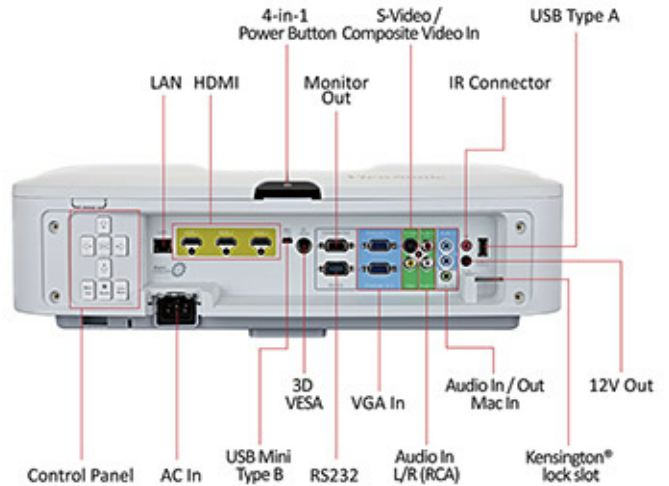

一手掌控實體/虛擬遙控器 操控容易

為了滿足簡報者的需求，遙控器上增加簡報筆功能(滑鼠、上/下頁...等)和主要功能的快捷鍵設定，並可將自己常用的功能設定成快捷鍵My Button；對於大場地多台投影機，也都只要同1支遙控器即可控制最多8台投影機的設定。此外，透過手機下載vRemote應用程式，即可把手機變成遙控器。