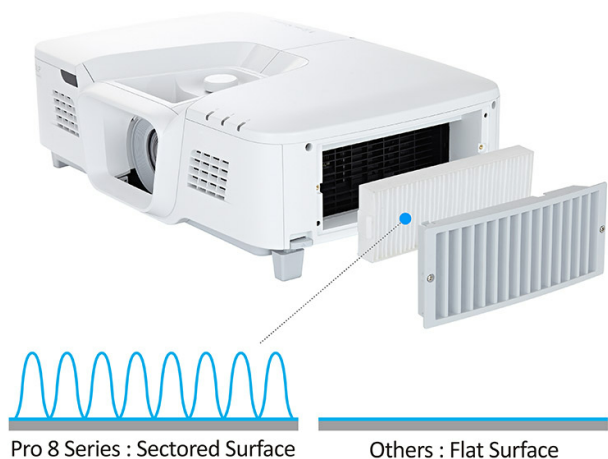

選搭波浪濾網 長效抗塵設計

相較於一般平坦的濾網，此款進階波浪濾網因為立體設計、擁有更多空氣接觸面積，使得阻隔灰塵更有一套，不僅攔截更多灰塵，也延長濾網使用壽命。