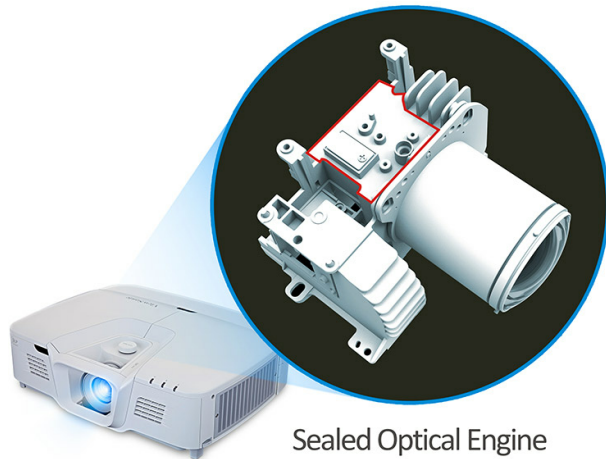

密封光學機座 防塵、影像品質有保障

密封後的光學機座，能完全的防止灰塵、溼氣入侵影響整個發光系統，以確保良好的影像品質。

SonicExpert® 超炫音技術 音浪強力放送

獨特揚聲器與音箱設計，全面提升全音域音效20Hz – 20KHz，滿足多媒體簡報與重低音娛樂需求。內建的優質2 x 10瓦Cube喇叭，擁有最佳音頻曲線，隨時播放高音質聲音；同時，以高效率轉換電功率為聲功率，展現出驚人的音量，更強的穿透力、更遠的傳送，超越一般人對投影機音效的想像，更超越他牌同級產品。

SonicMode音效模式 一機3變聲

獨家SonicMode音效模式，強化音質與音量，調整出更平滑的音頻曲線，超越同級的雙聲道喇叭，使用者可設定簡報、娛樂和標準模式，因應不同使用場合。
標準模式：平均的低中高音頻，適合一般用途；**簡報模式**：更清晰的音質，適合播放人聲；**娛樂模式**：強化Bass與飽滿的中高音頻，適合播放電影與音樂。