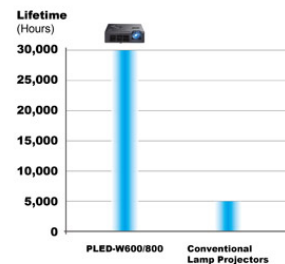

LED光源，免燈泡、壽命長

PLED-W800採用LED光源，無傳統燈泡的設計，提供無汞汙染、更為環保的環境，以及不需更換燈泡的無維修成本。而LED光源更提供長達30,000小時的光源壽命，可降低使用成本。