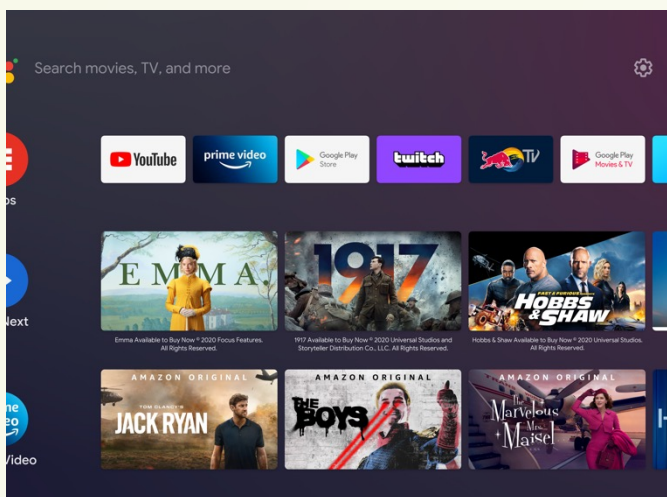

規格

光線引擎

顯示技術：TI DLP
光源：LED RGGB 4 通道
光源壽命：超逾 30,000 小時
色度分析及元數據：REC.709
對比度：1,000:1
解像度：1,920 x 1,080 像素
投擲率：1.2:1
屏幕尺寸（對角線）：75 厘米 - 305 厘米 / 30 吋 - 120 吋
投影距離：27 厘米 - 319 厘米 / 10 吋 - 126 吋
畫面比例：16:9 和 4:3
鏡頭保護

影像設定

投影模式：前；後
焦點調整：自動
基礎校正：自動（垂直）
5 角校正：是
數碼變焦：是
光線感應器：自動亮度調整

連接

HDMI：x1
USB 2.0：x1
USB Type C：x1（視訊）
數碼音訊輸出：x1
模擬音訊輸出：x1
Wi-Fi: 802.11a/b/g/n/ac 雙 2.4 和 5GHz
藍牙：5.0：用於配對遙控器、遊戲手掣和喇叭。當投影機關閉時，使用專用的背部按鈕，可實現藍牙喇叭功能。

電源

電源充電器適配器—
電池：21,000 mAh，持續最多 4 小時

聲音

內置喇叭：2x12 瓦，主動及被動

技術

Android TV™ / 應用程式完整目錄
操作系統：AndroidTV
CPU：AMT972 四核心

內部媒體播放器

視乎所安裝的應用程式（VLC、MX Player Pro...），可支援數以千計檔案

尺寸

開封（W x D x H）：
158x150x119 毫米 / 6.22x5.91x4.69 吋
重量：1.96 公斤/4.32 磅

標準包裝包括

投影機
遙控器和 2 節 AAA 電池
附有保養咭的快速入門指南
充電器和線材（英國、中國、美國、歐盟）
HDMI 至 HDMI 線
USB-C 至 USB-C 線

型號

PPX720/INT（國際）
EAN: 7640186961035
UPC: 793565993442