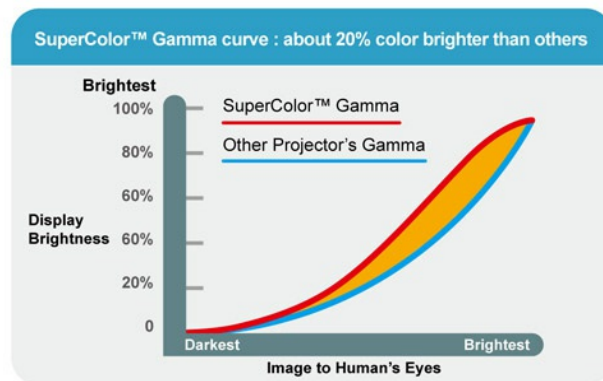

巧妙設計擺設彈性 聲色美

ViewSonic最新LightStream™光鑑系列投影機PJD7831HDL，3,200流明，1080p 1920x1080 解析度 搭配獨家SuperColor™超炫彩六色輪，亮彩表現超過一般投影機，增量超過15%，同時提升色彩飽和度，投影真實色彩，其大氣的外觀設計，結合圓弧曲線與光束造型，與便利的直覺操作介面，包含了觸感按鍵、符號圖示功能、防滑腳墊等，引領新一代投影機潮流。LightStream™光鑑系列投影機PJD7831HDL，具有SonicExpert™ 10W喇叭。PortAll™，側邊隱藏式HDMI/MHL連接槽，專為插入無線HDMI dongle或MHL接頭所設計，接上無線投影 Dongle，即可變身Smart TV，啟動多媒體無線傳輸，後方Cable Management Hood可拆式後蓋，可遮蔽後方過多接線，展現俐落外型。

SuperColor™ :超炫彩技術

ViewSonic獨家SuperColor™超炫彩技術，擁有獨步全球的色輪及燈泡調整技術，展現更寬廣色域，不論是明暗場景，都能投影true-to-life的顏色，真實呈現所見景物的色彩。

相對於一般DLP投影機，純粹增加白色鍍膜提升亮度，SuperColor™超炫彩六色輪則減少白色比例，增加黃色與

青色比例，超越傳統亮彩限制，除了亮度提高之外，更增加色彩飽合度，特別對於自然風景與動物的呈現更為栩栩如生。獨家SuperColor™ 超炫彩六色輪，讓投影機亮彩表現超越同級水準，增亮超過15%，同時擁有絕佳色彩飽合度，更勝一般DLP投影機。

Full HD 1080p 超高畫質

ViewSonic projector擁有1920 x 1080 (1080p)高畫質解析度，展現出最銳利與極清晰的影像效果，出色的影像細節及色彩飽合度，能真實呈現令人讚嘆的高畫質影像。完整支援高畫質格式，包含1080p、1080i與720p，無論是觀賞電影、影片、電視節目或是作遊戲對戰，都能不壓縮檔案，投影真實比例，展現絕佳的內容品質。

SonicExpert™ 超炫音技術