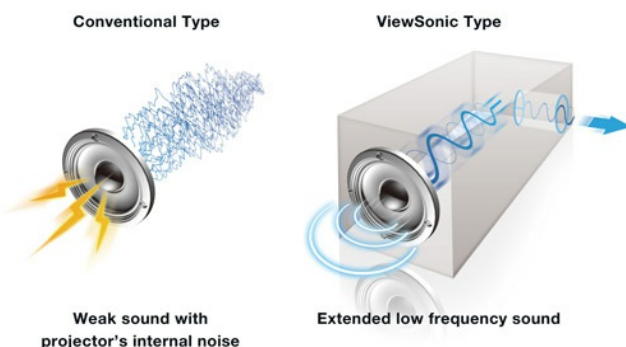

SuperColor™ :超炫彩技術

ViewSonic獨家SuperColor™超炫彩技術，擁有獨步全球的色輪及燈泡調整技術，展現更寬廣色域，不論是明暗場景，都能投影true-to-life的顏色，真實呈現所見景物的色彩。

相對於一般DLP投影機，純粹增加白色鍍膜提升亮度，SuperColor™超炫彩六色輪則減少白色比例，增加黃色與

青色比例，超越傳統亮彩限制，除了亮度提高之外，更增加色彩飽合度，特別對於自然風景與動物的呈現更為栩栩如生。獨家SuperColor™ 超炫彩六色輪，讓投影機亮彩表現超越同級水準，增亮超過15%，同時擁有絕佳色彩飽合度，更勝一般DLP投影機。

Full HD 1080p 超高畫質

ViewSonic projector擁有1920 x 1080 (1080p)高畫質解析度，展現出最銳利與極清晰的影像效果，出色的影像細節及色彩飽合度，能真實呈現令人讚嘆的高畫質影像。完整支援高畫質格式，包含1080p、1080i與720p，無論是觀賞電影、影片、電視節目或是作遊戲對戰，都能不壓縮檔案，投影真實比例，展現絕佳的內容品質。

SonicExpert™ 超炫音技術

兼具清晰悅耳與爆發力，音效更勝同級產品

獨特揚聲器與音箱設計，全面提升LightStream™光艦投影機全音域音效20Hz – 20KHz，滿足多媒體簡報與重低音娛樂需求。內建的優質10瓦喇叭，擁有最佳音頻曲線，隨時播放高音質聲音；同時，以高效率轉換電功率為聲功率，展現出驚人的音量，更強的穿透力、更遠的傳送，超越一般人對投影機音效的想像，更超越他牌同級產品。

SonicMode音效模式，一機多變聲

獨家SonicMode音效模式，強化音質與音量，調整出更平滑的音頻曲線，超越同級的雙聲道喇叭，使用者可設定簡報、娛樂和標準模式，因應不同使用場合。
標準模式：平均的低中高音頻，適合一般用途
簡報模式：更清晰的音質，適合播放人聲。
娛樂模式：強化Bass與飽滿的中高音頻，適合播放電影與音樂。

可側投水平、垂直梯形修正 + 4角調整 快速還原方正影像

同時進行畫面的水平與垂直梯形修正，以及4角調整修正工具，將變形的畫面迅速調整回復至方正外形，還原真實影像內容不變形，使用者可快速開始切入投影主題。

美背藏線蓋

曲面背蓋，內在理線: 可拆式後蓋設計，延伸表面光射線，直達尾端，讓LightStream™光艦投影機光艦投影機一體成型。內在理線實用功能，遮蔽後方過多接線與接頭。

簡易換燈設計: 無須複雜投影機拆裝流程，打開上蓋即可快速更換燈泡，即使已固定於天花板，拆裝過程依然簡單快速，不管是一般人或學生，人人都可以馬上更換投影燈。