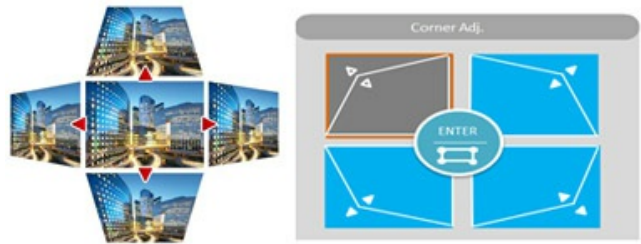

雙HDMI、支援3D藍光影音 高畫質，身歷其境

擁有2個HDMI標準傳輸，可連結3D Blu-ray® 藍光播放機、多聲道立體音響、3D眼鏡，立刻升級為家庭劇院，享受高品質畫面與音樂。

高安裝彈性

1.3x 光學變焦，放大畫面:1.3x光學變焦鏡頭，能在一樣的距離內享有放大的投影畫面，帶來比一般配備1.1x鏡頭的投影機，影像再放大20%，同時也增加安裝距離選擇的彈性。短距離投射大畫面，小空間視聽新選擇: 1.15 - 1.5較為短焦的鏡頭，即使在小空間也能投影大畫面，而且因為投影距離較短，人與物品也能輕易避開不遮住投影機光源。

可側投水平、垂直梯形修正 + 4角調整 快速還原方正影像

同時進行畫面的水平與垂直梯形修正，以及4角調整修正工具，將變形的畫面迅速調整回復至方正外形，還原真實影像內容不變形，使用者可快速開始切入投影主題。

美背藏線蓋

曲面背蓋，內在理線: 可拆式後蓋設計，延伸表面光射線，直達尾端，讓LightStream™光艦投影機光艦投影機一體成型。內在理線實用功能，遮蔽後方過多接線與接頭。

簡易換燈設計: 無須複雜投影機拆裝流程，打開上蓋即可快速更換燈泡，即使已固定於天花板，拆裝過程依然簡單快速，不管是一般人或學生，人人都可以馬上更換投影燈。